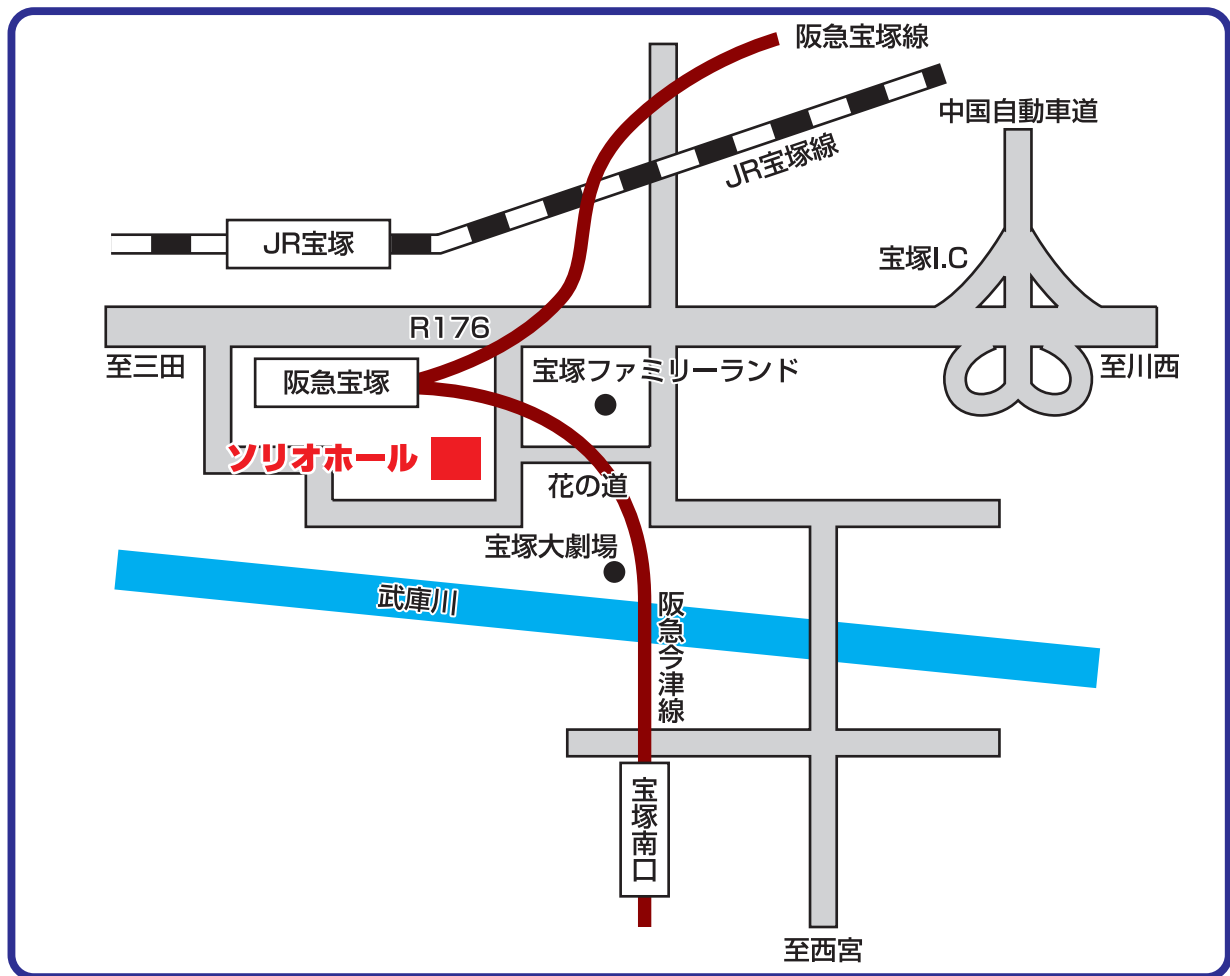

ソリオホール

〒665-0845

住所 宝塚市栄町2丁目1番1号 (ソリオ1・3F)

Tel. 0797-81-8200 Fax. 0797-81-4791

ホームページ

<http://www.city.takarazuka.hyogo.jp/culture/zaidan/sorio/sorio.htm>

■交通

- JR宝塚駅下車すぐ……………駅前の歩道橋を渡り、ソリオ1へ
- 阪急宝塚駅……………改札口 (2F) を出て、ソリオ1へ
- 駐車場 (有料) ……………ソリオ1 (B2) 又はソリオ4駐車場