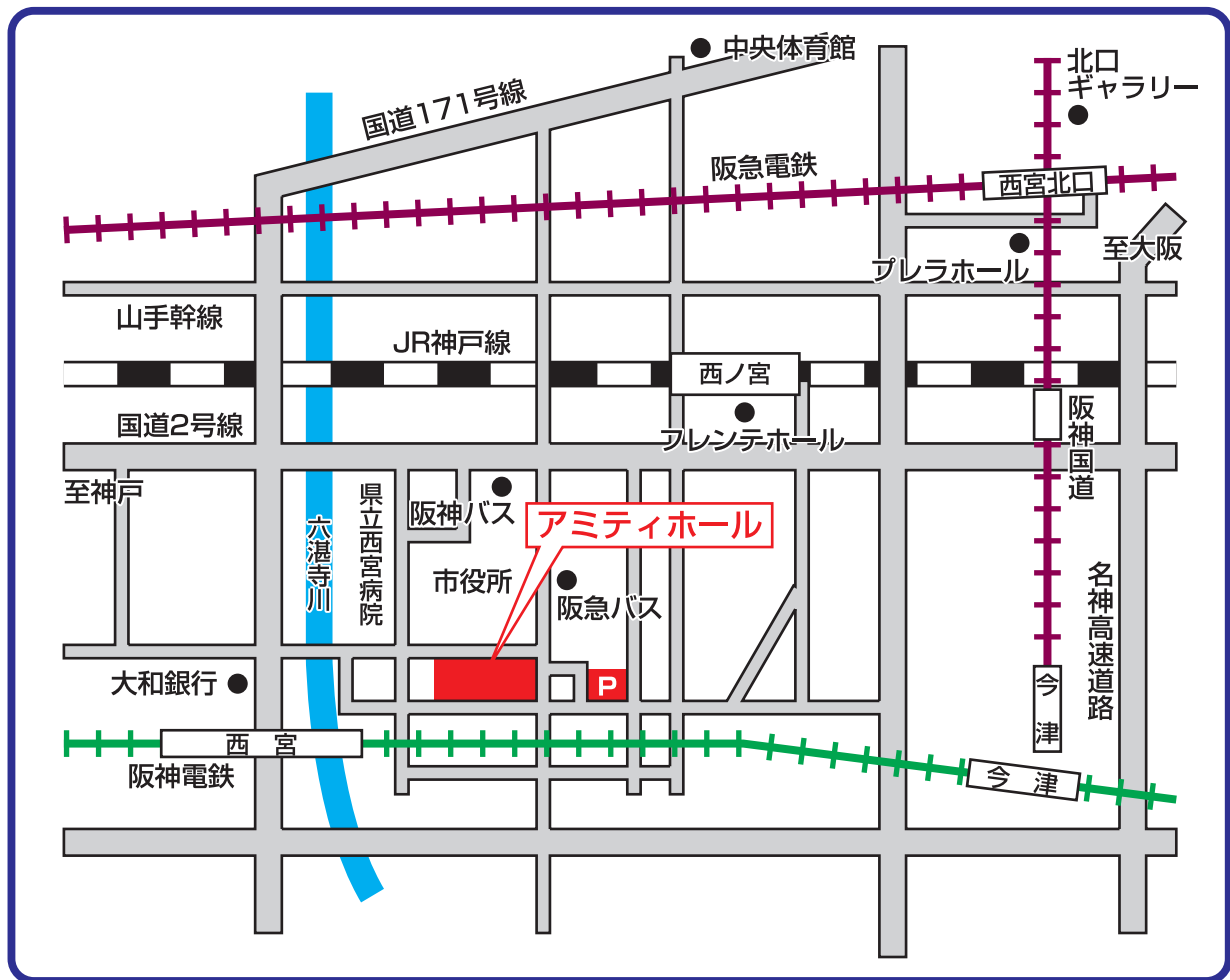

# アミティホール

〒662-0918

住所 西宮市六湛寺町10-11

Tel. 0798-33-3111

## ■交通

- 阪神西宮駅「市役所口」改札北へすぐ  
市民会館1Fにギャラリー