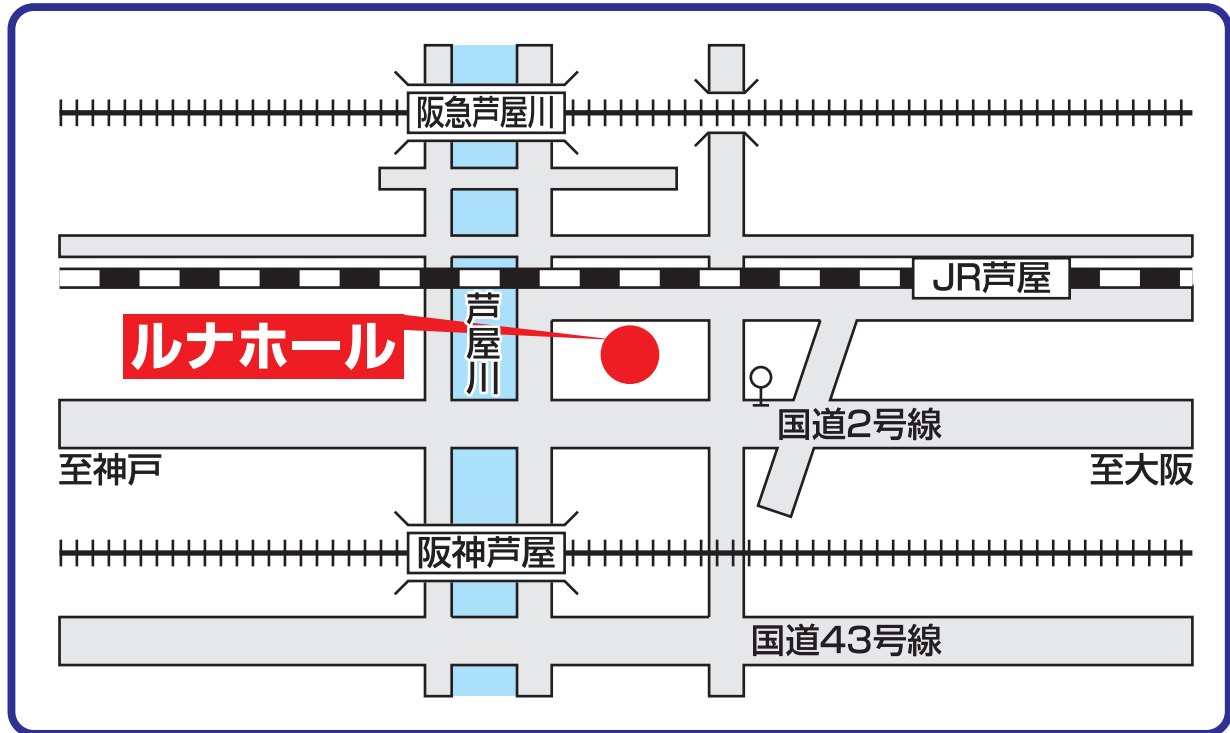

## 交通

- 阪急：「芦屋川」駅下車 南へ徒歩約7分
- JR：「芦屋」駅下車 西へ徒歩約6分
- 阪神：「芦屋」駅下車 北へ徒歩約7分
- 阪急バス：「業平町」下車 徒歩約3分
- 阪神バス：神戸線（国道バス）「芦屋川」下車徒歩約1分