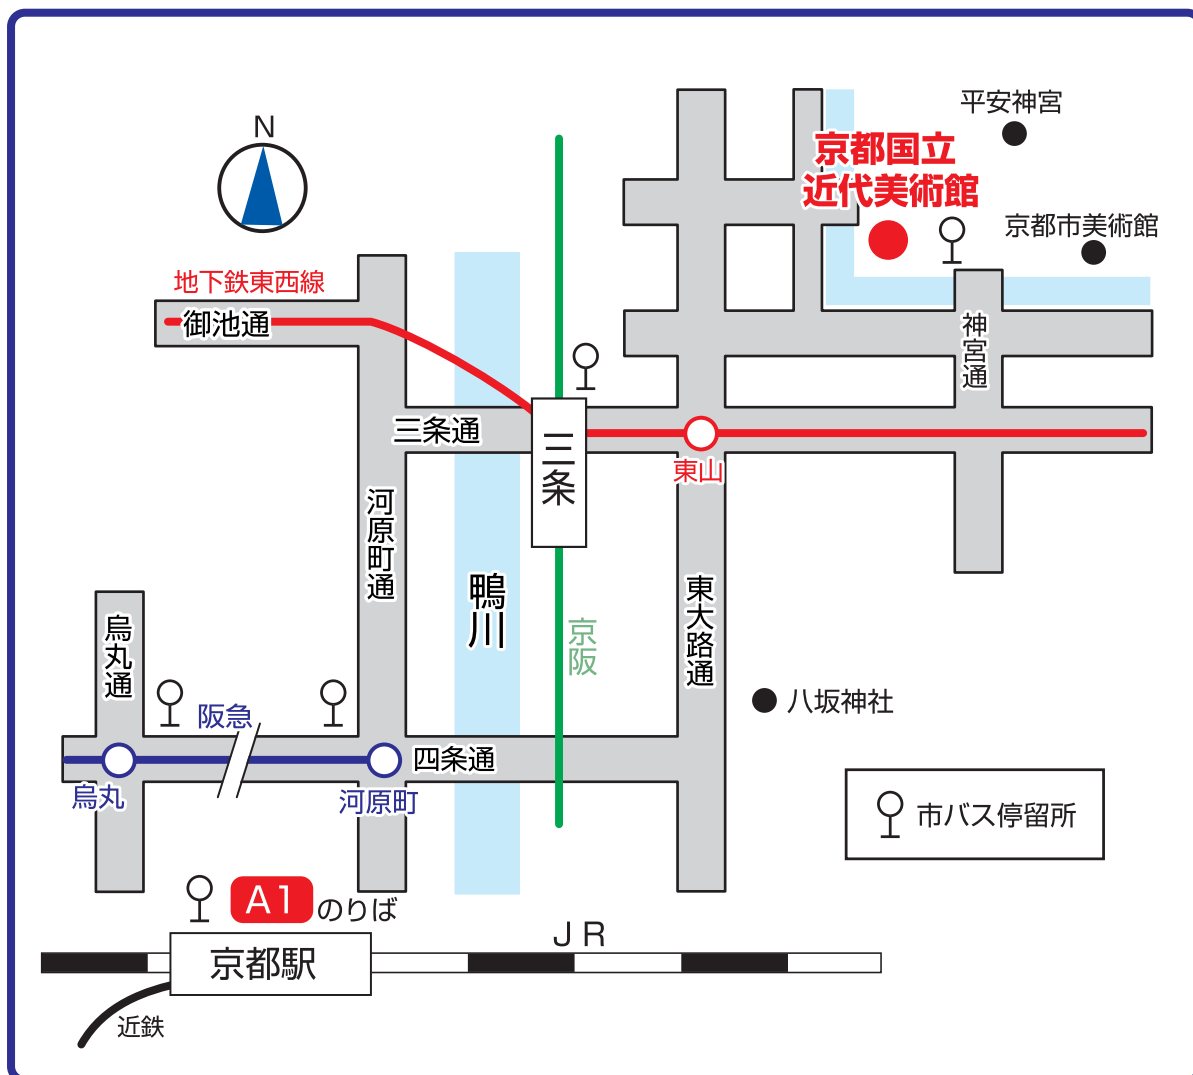

京都国立近代美術館

〒606-8344

住所 京都市左京区岡崎円勝寺町

Tel. 075-761-4111

ホームページ <http://www.momak.go.jp/>

交通

- ・JR・近鉄京都駅前(A1 のりば)から市バス5で「京都会館美術館前」下車
- ・阪急烏丸駅・河原町駅から市バス5、46で「京都会館美術館前」下車
- ・京阪三条駅から市バス5で「京都会館美術館前」下車
- ・市バス他系統で「東山二条」又は「京都会館美術館前」下車徒歩約5分
- ・地下鉄東西線「東山」駅下車徒歩約5分