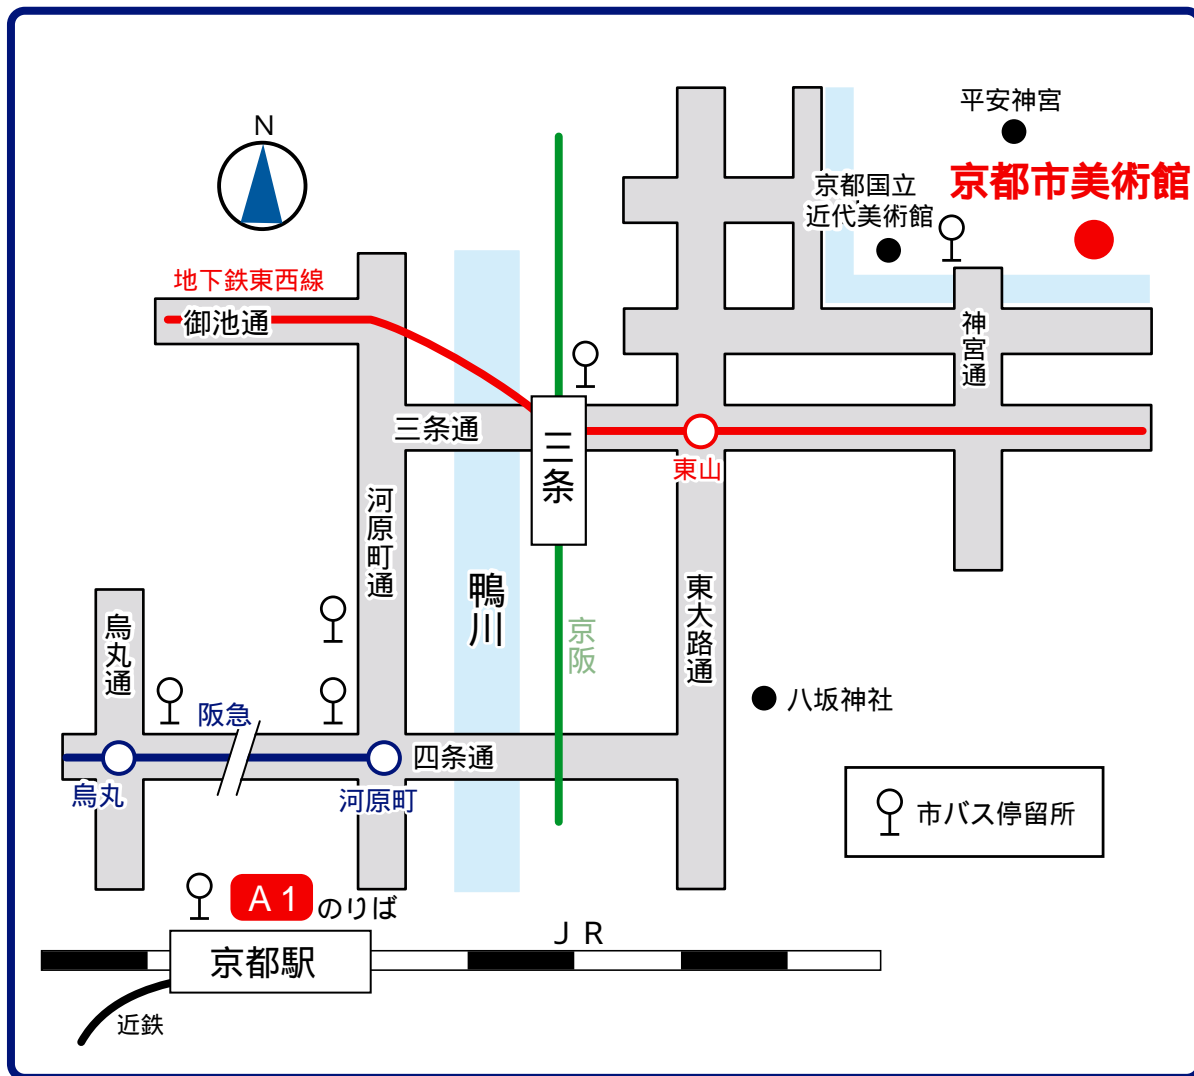

京都市美術館

〒606-8344

住所 京都市左京区岡崎円勝寺町

Tel. 075-771-4107

交通

- ・ JR・近鉄京都駅前 (A1のりば) から市バス5、快速5、特5で「京都会館美術館前」下車
- ・ 阪急烏丸駅・河原町駅から市バス5、快速5、特5、32、46で「京都会館美術館前」下車
- ・ 京阪三条駅から市バス5、快速5、特5で「京都会館美術館前」下車
- ・ 市バス201、202、203、206で「東山二条」下車徒歩約5分
- ・ 地下鉄東西線「東山」駅下車徒歩約5分