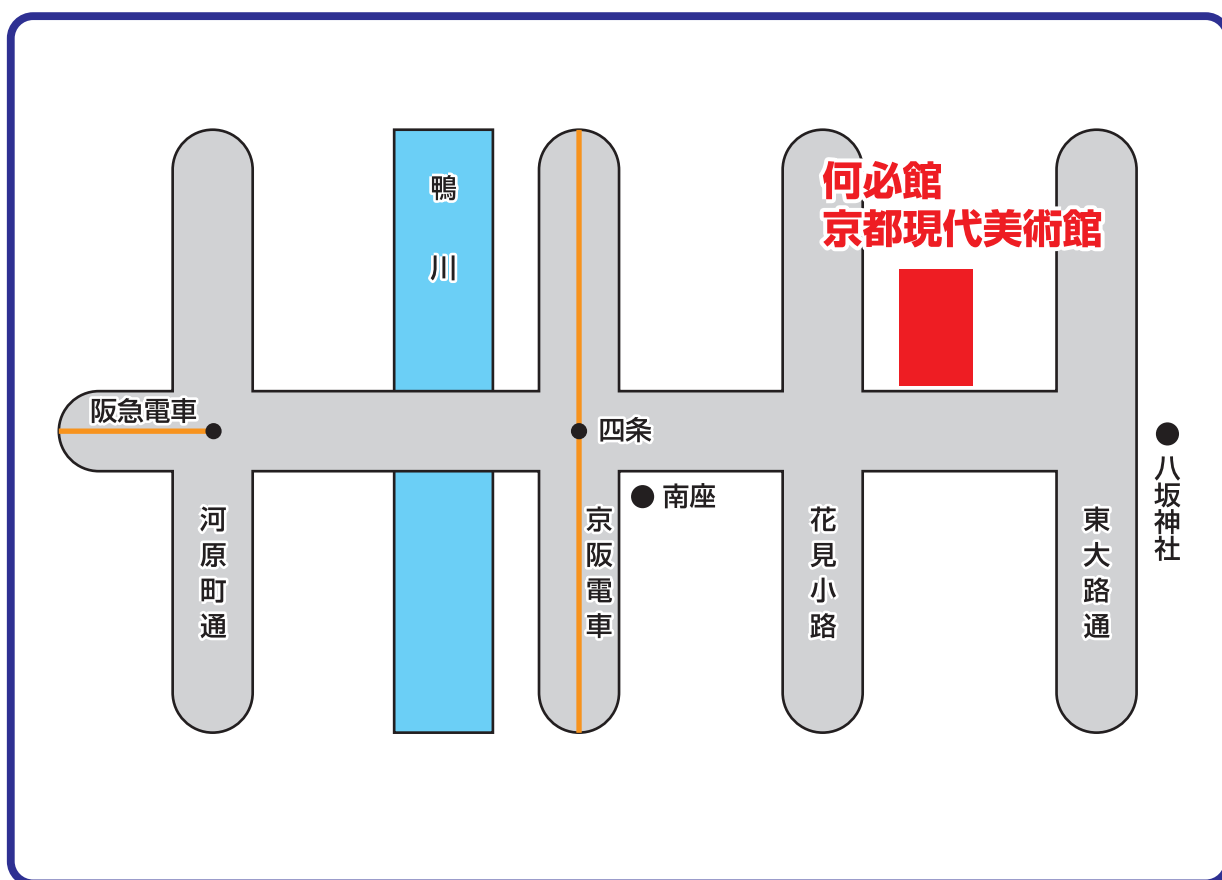

# 何必館・京都現代美術館

〒605-0073

住所 京都市東山区祇園町北側271

Tel. 075-525-1311

ホームページ

<http://www.kahitsukan.or.jp>

## 交通

- 京阪電鉄：「四条駅」下車、徒歩3分
- 阪急電鉄：「河原町」下車、徒歩6分
- バス：JR京都駅より京都市バス「祇園」バス停下車、徒歩2分