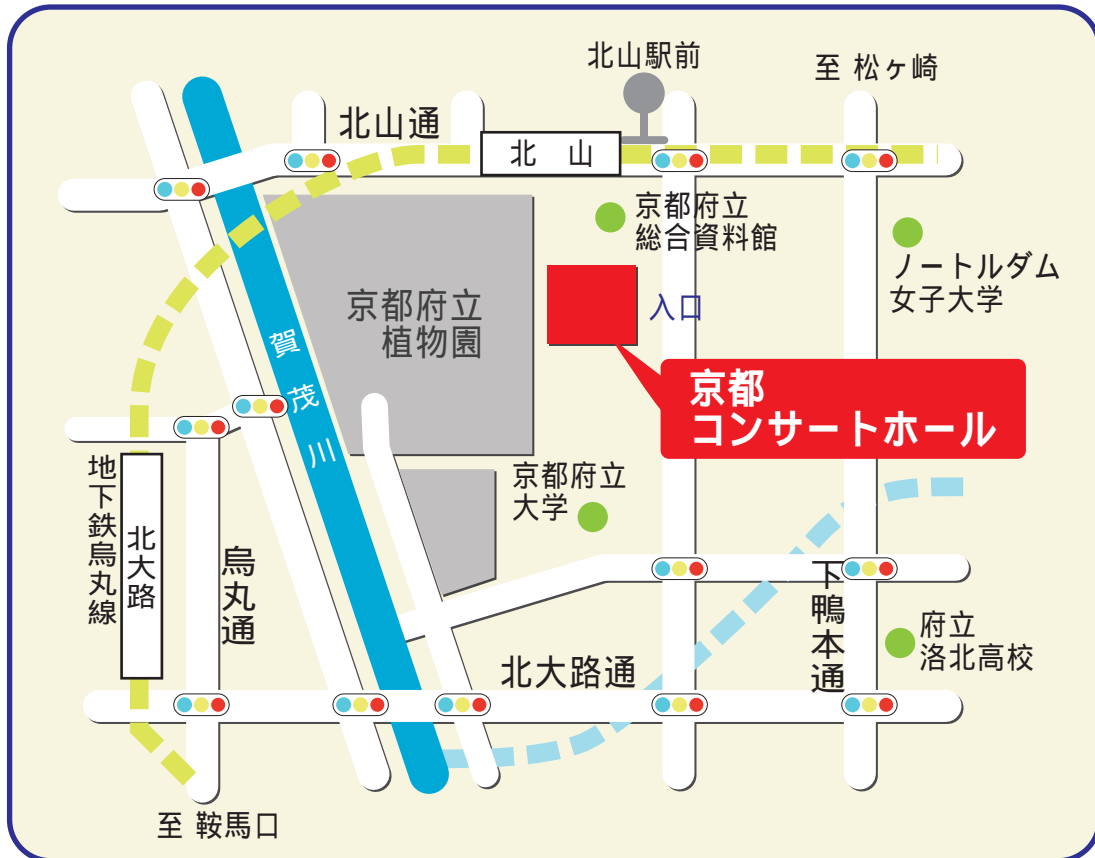

京都コンサートホール

〒606-0823

住所 京都市左京区下鴨半木町1番地の2 6

Tel.075-711-2244 Fax.075-711-2955

ホームページ <http://www.kyotoconcerthall.org/>

交通

京都市営地下鉄烏丸線 北山駅下車 (1)番出口 徒歩5分

JRの場合：京都駅にて地下鉄烏丸線京都駅に接続。乗車時間約16分。

阪急の場合：烏丸駅にて地下鉄烏丸線四条駅に接続。乗車時間約12分。

京阪の場合：丹波橋駅にて近鉄に乗換え、竹田駅にて地下鉄烏丸線に接続。

乗車時間約24分。(丹波橋駅からの直通電車もあります。)