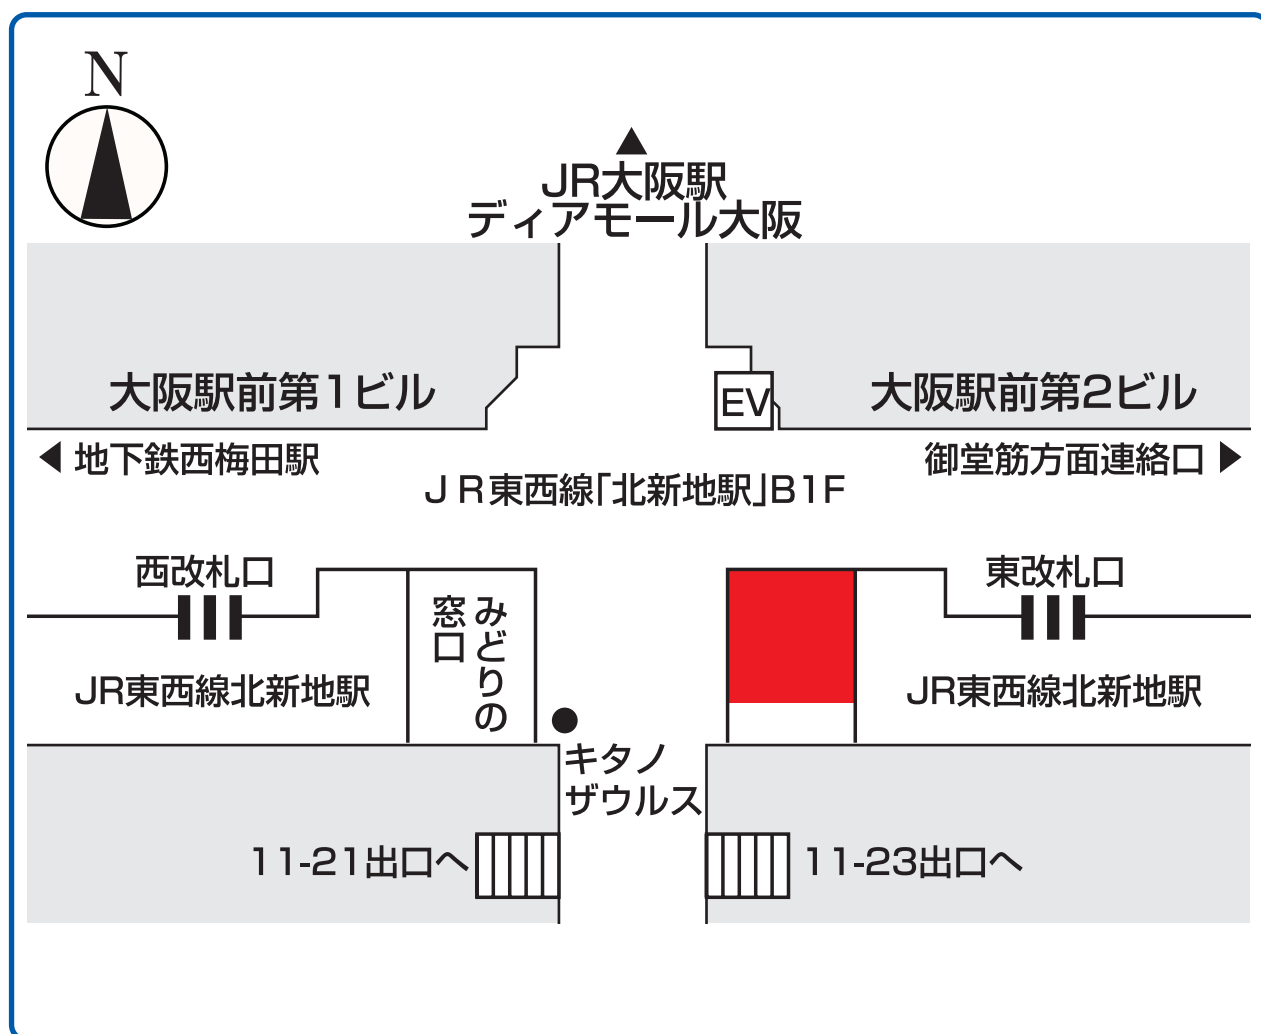

JR大阪セルヴィスギャラリー

住所 〒530-0001
大阪市北区梅田1-3
JR北新地駅構内B1F「北新地チケットプラザ」内
Tel.06-6342-0411

■交通

電車でお越しの方

■ JR東西線「北新地駅」下車すぐ