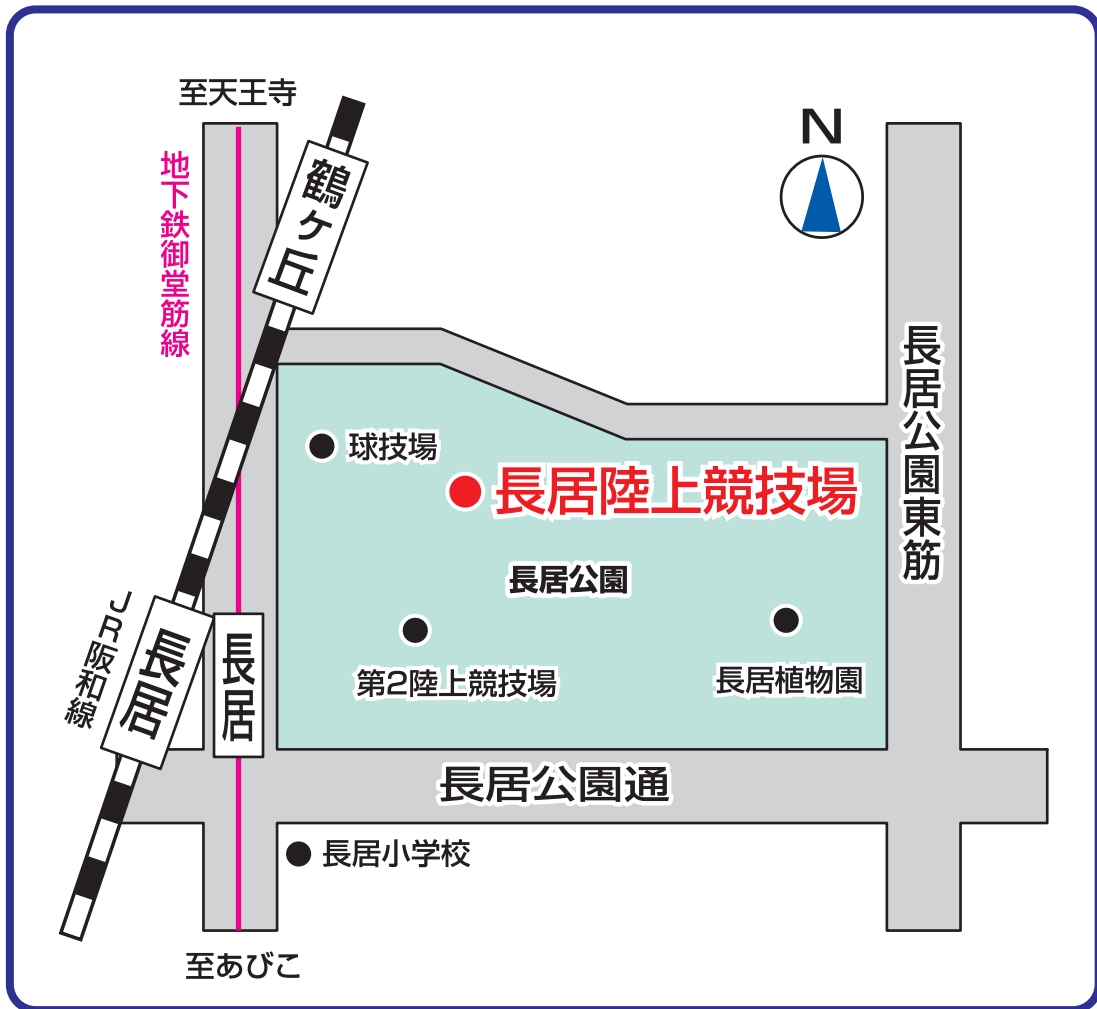

長居陸上競技場

〒546-0034

住所 大阪市東住吉区长居公園1-1 Tel. 06-6691-2500

交通

- 地下鉄御堂筋線「長居」駅、JR阪和線「鶴ヶ丘」駅下車徒歩5分
「長居」駅下車徒歩10分