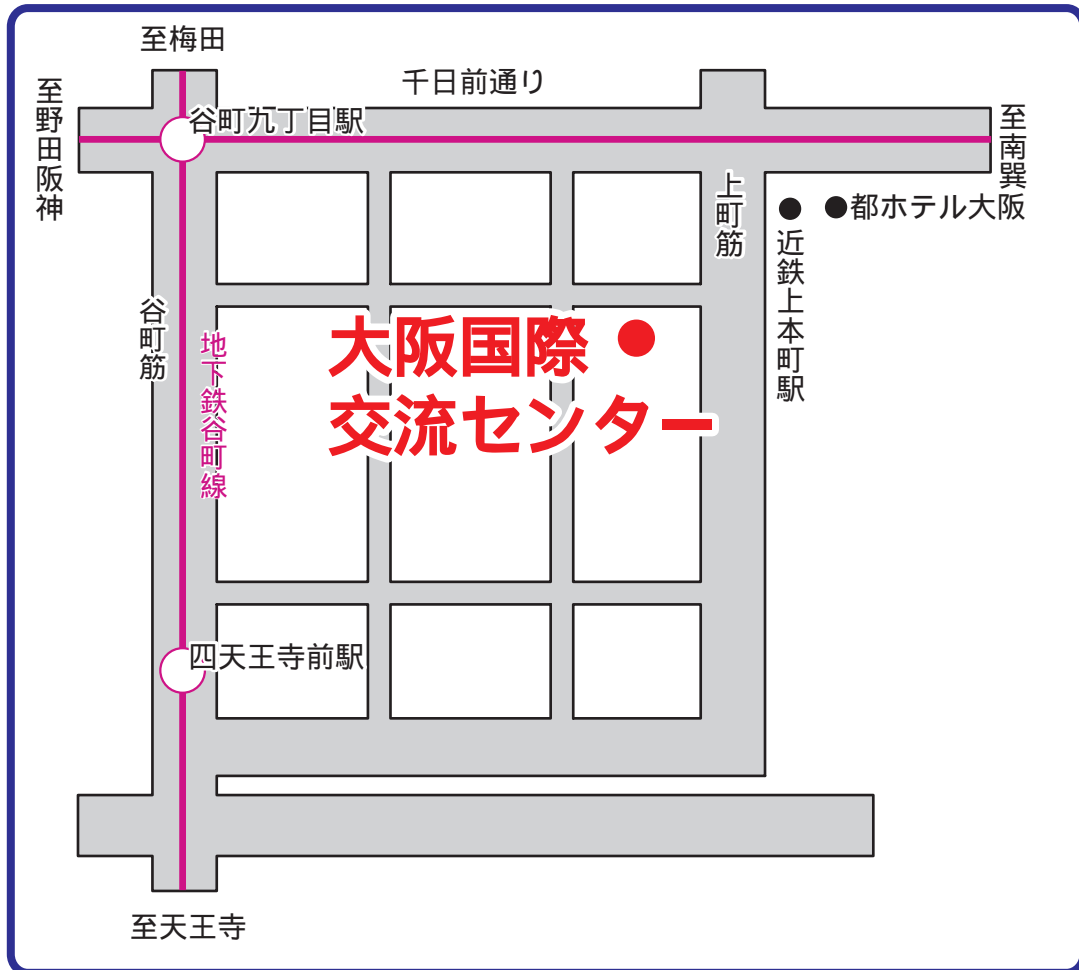

財団法人

大阪国際交流センター

〒543-0001

住所 大阪市天王寺区上本町 8-2-6

Tel.06-6772-5931 Fax.06-6772-7600

ホームページ <http://www.i-house.or.jp/ihouse/>

交通

近鉄「上本町」駅より徒歩5分

地下鉄「谷町九丁目」駅3番、5番出口より徒歩10分

地下鉄「四天王寺前(夕陽丘)」駅1番、2番出口より徒歩10分

市バス「上本町8丁目」より徒歩1分