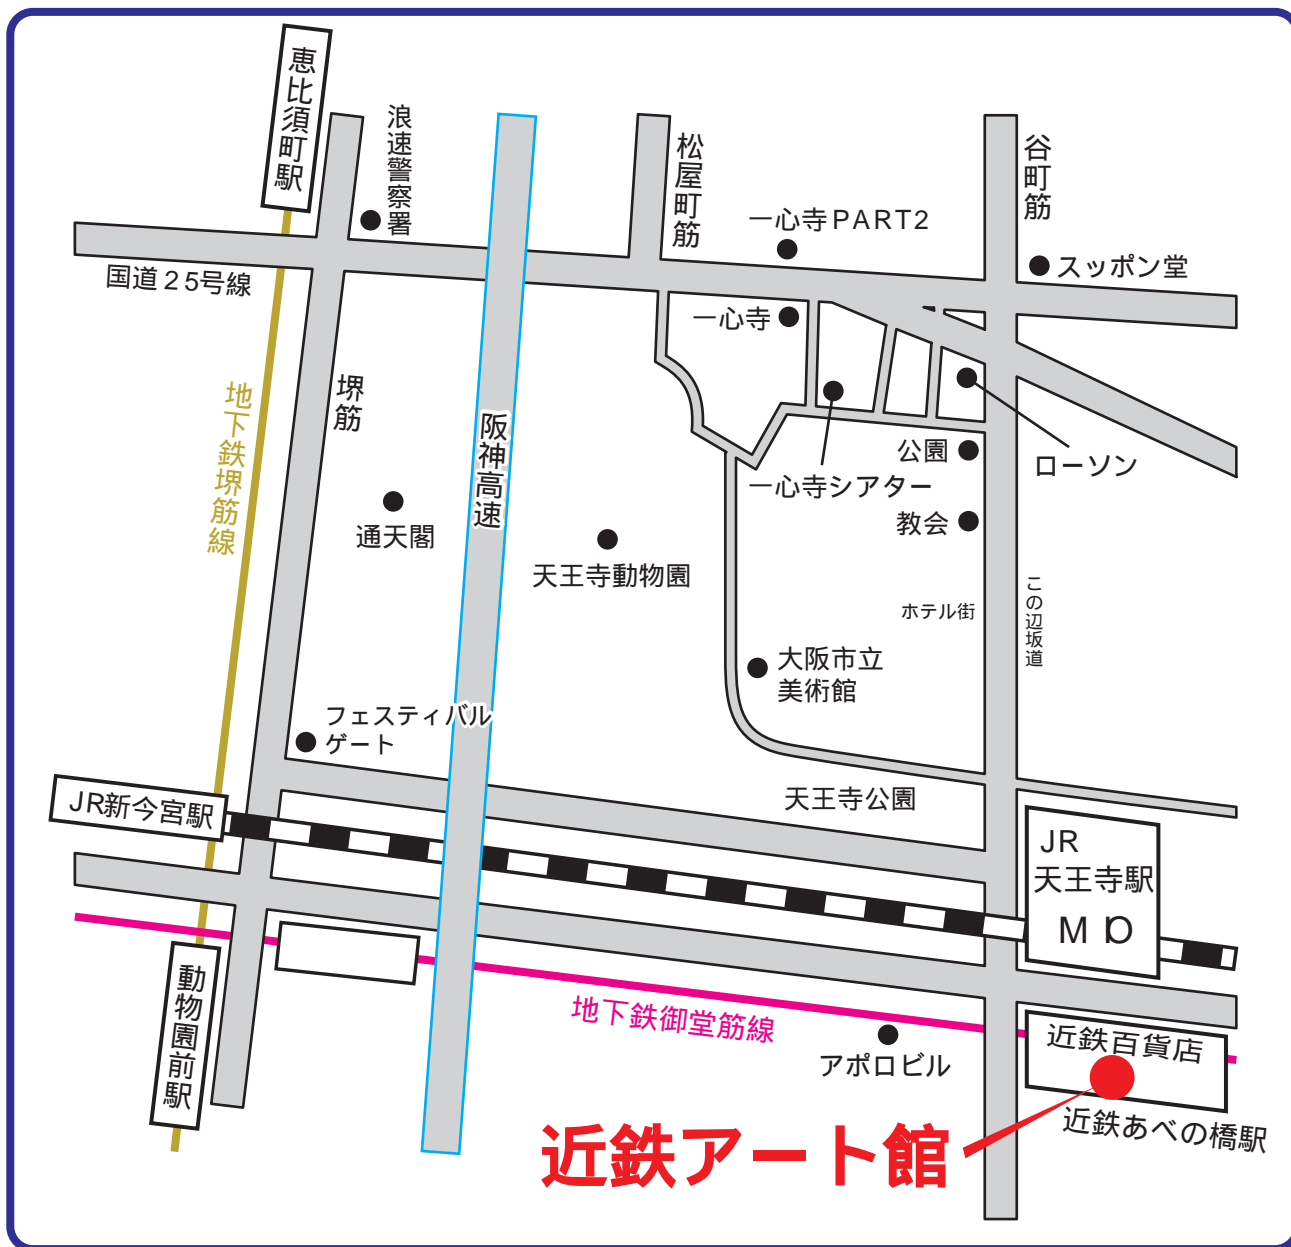

近鉄アート館

〒545-8545

住所 大阪市阿倍野区阿倍野筋1丁目1番43号
近鉄百貨店阿倍野店9階

Tel.06-6624-1111 (近鉄百貨店阿倍野店)

交通

近鉄あべの橋駅、JR・地下鉄御堂筋線・地下鉄谷町線天王寺駅すぐ。
近鉄百貨店の9階。