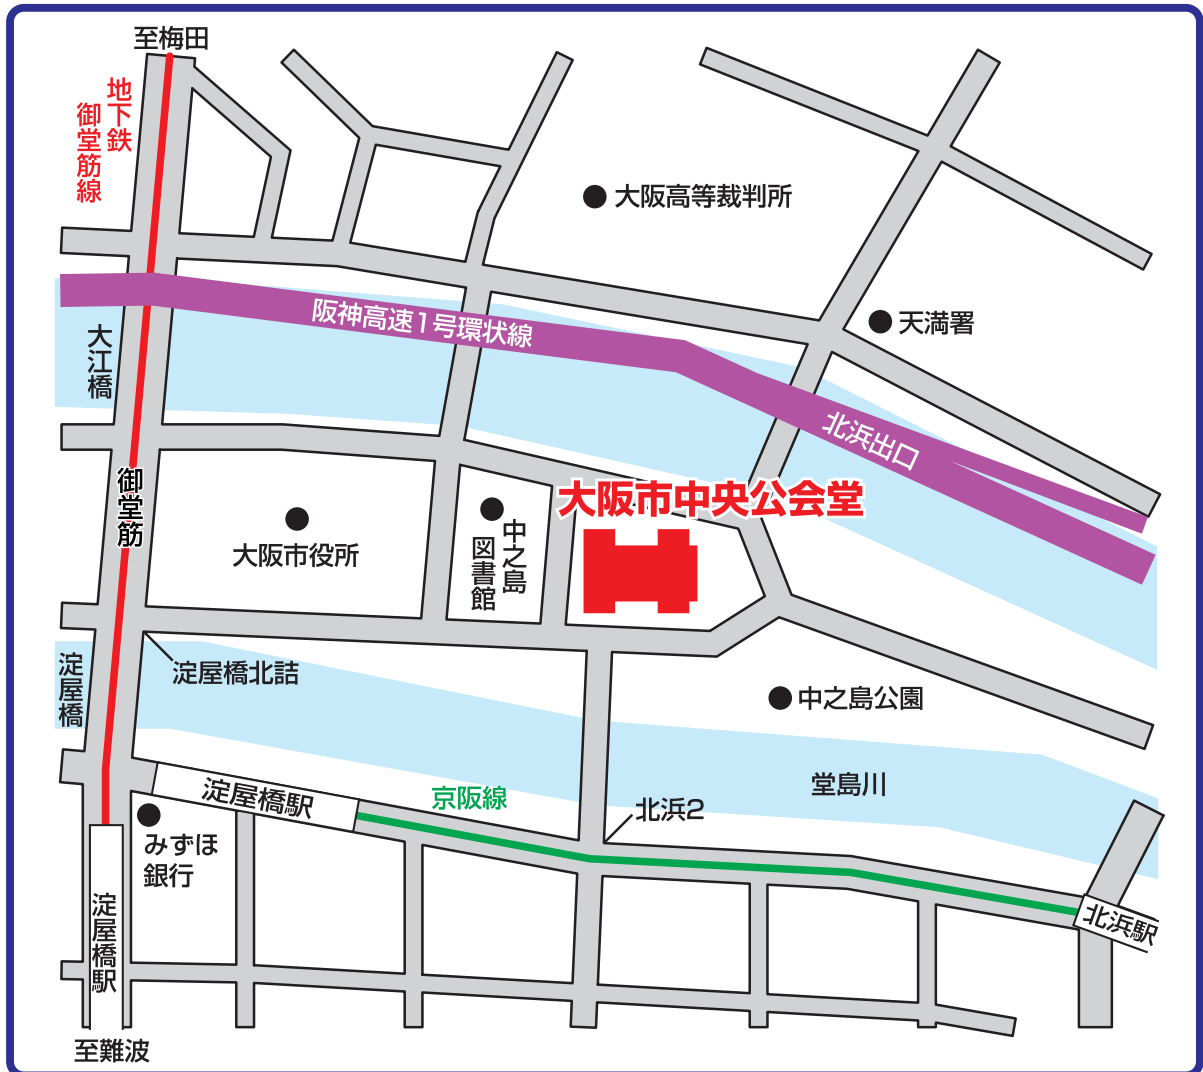

大阪市中央公会堂

〒530-0005

住所 大阪市北区中之島1-1-27

Tel. 06-6208-2002

Fax. 06-6208-2003

交通

- ・地下鉄御堂筋線「淀屋橋」下車1番出口から徒歩約5分
- ・京阪電鉄「淀屋橋」下車、徒歩約5分