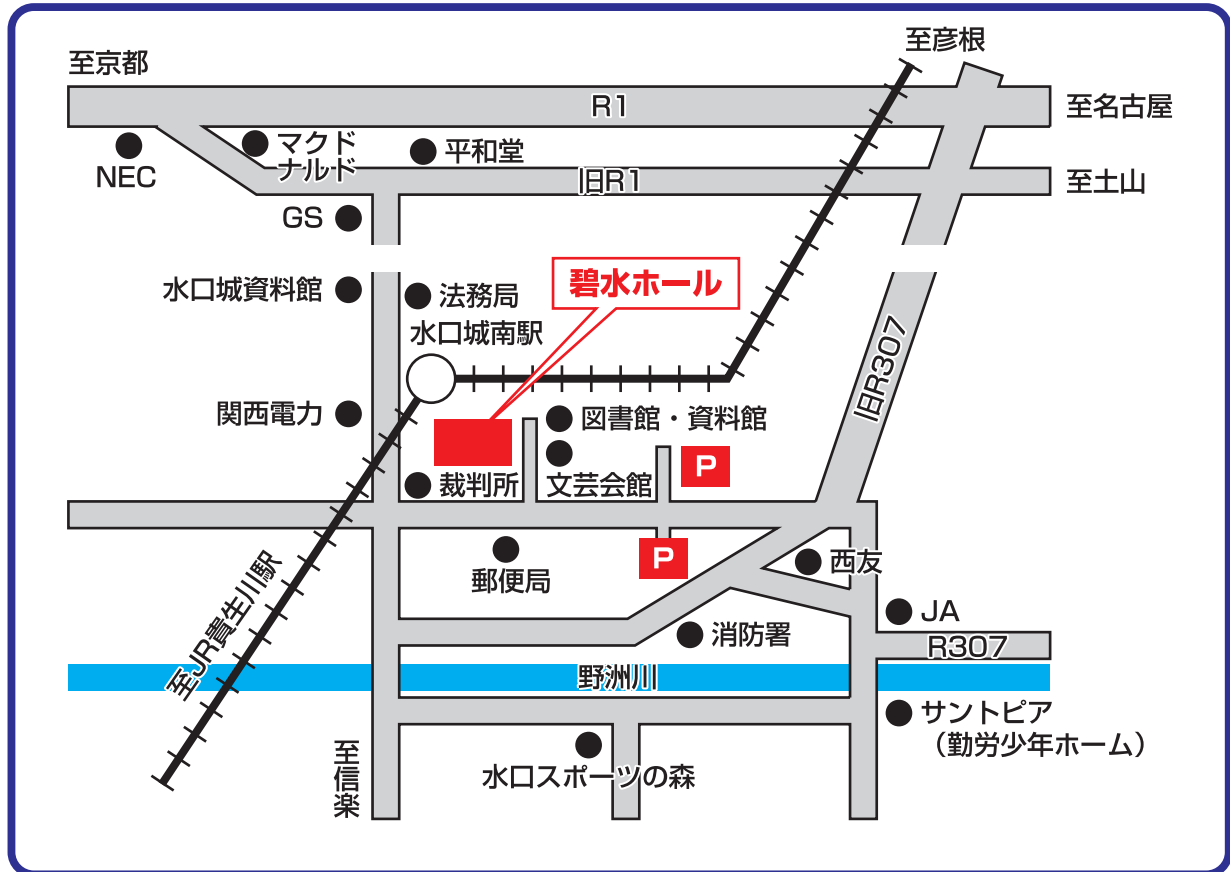

水口町立碧水ホール

〒528-0005

住所 滋賀県甲賀市水口町水口5671番地

Tel. 0748-63-2006 Fax. 0748-63-0752

交通

交通機関をご利用の場合

- JR草津線「貴生川（きぶがわ）駅」で近江鉄道に乗換えて「水口城南駅」（貴生川から一駅4分）下車徒歩1分
- 貴生川駅から徒歩でのんびり30～40分、タクシーあり
- （貴生川駅までの交通）
 - ・ JR京都駅＝東海道本線本線・快速で19分）＝JR草津駅
＝（草津線・25分）＝JR貴生川駅
 - ・ 関西本線JR拓植駅＝（草津線・14分）＝JR貴生川駅
 - ・ 信楽駅＝（信楽高原鉄道）＝JR貴生川駅

車をご利用の場合

- 名神高速「栗東（りっとう）I.C」から約30分
- 名神高速「竜王I.C」から約20分
- 名阪高速「上拓植（かみつげ）I.C」から約25分